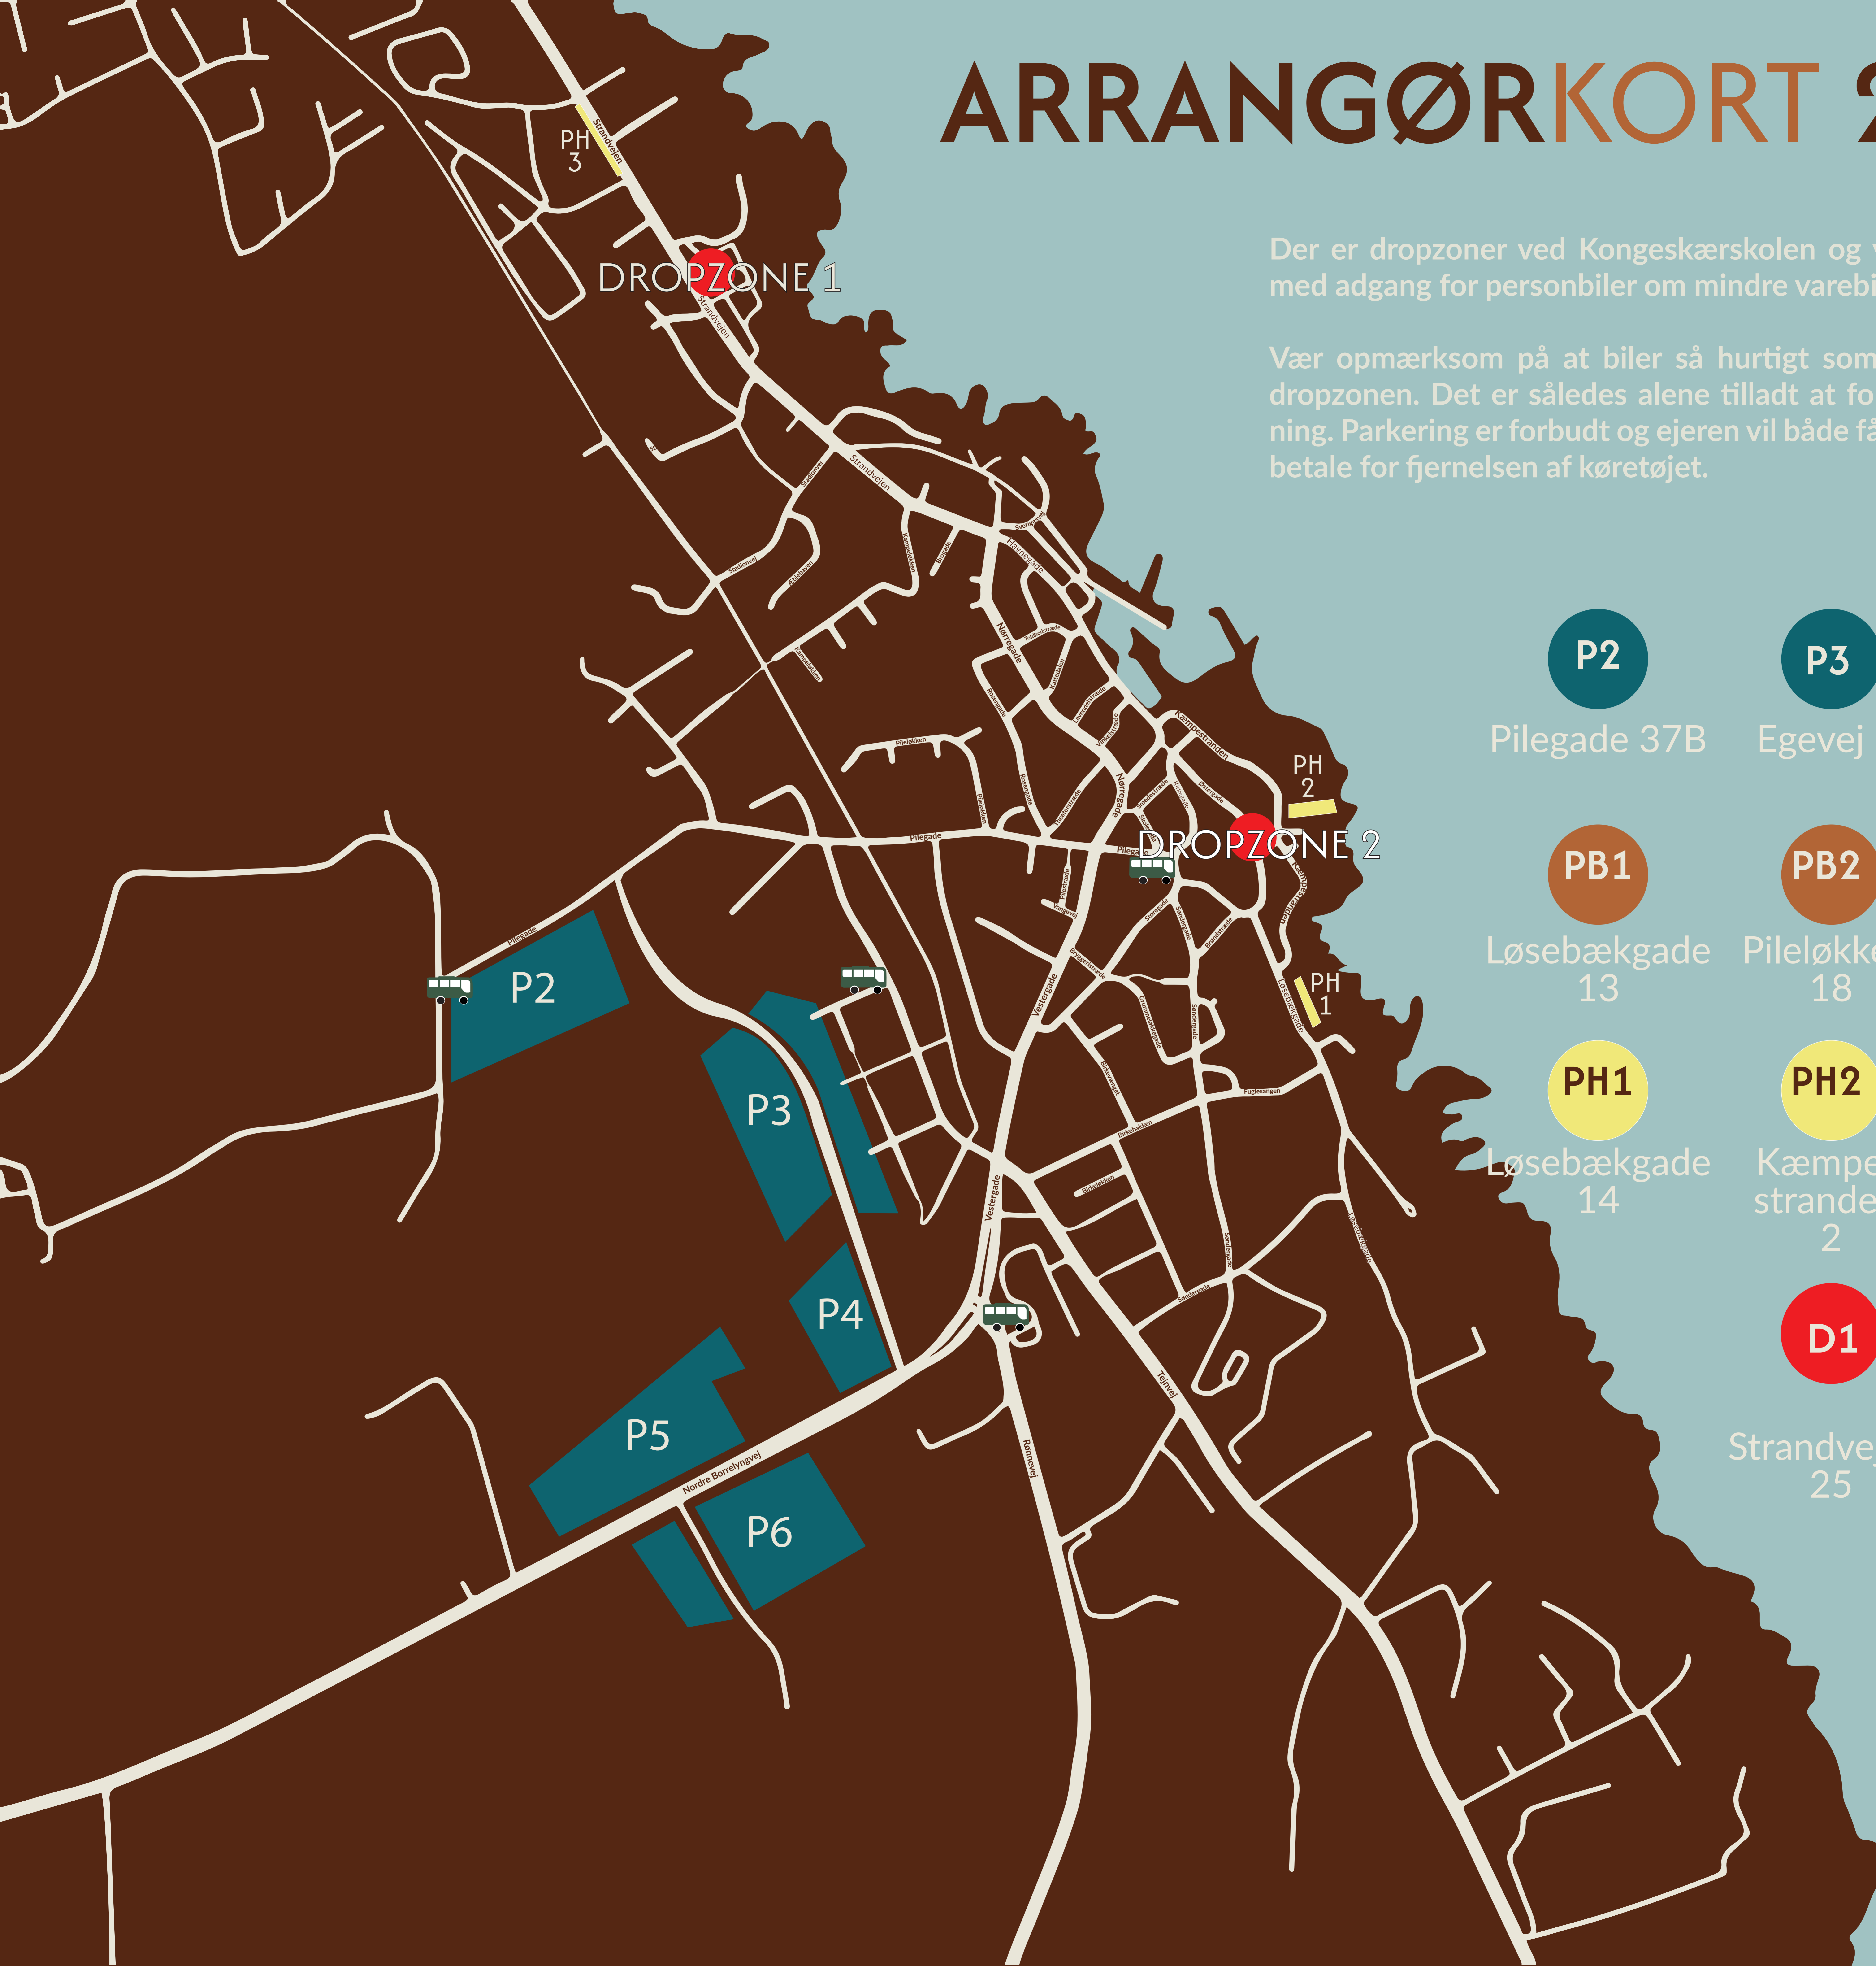

ARRANGØRKORT 2024

Der er dropzoner ved Kongeskærskolen og ved kæmpestranden med adgang for personbiler om mindre varebiler.

Vær opmærksom på at biler så hurtigt som muligt skal forlade dropzonen. Det er således alene tilladt at foretage af- og pålæsning. Parkering er forbudt og ejeren vil både få en p-afgift og skulle betale for fjernelsen af køretøjet.

Pilegade 37B

Egevej 8

Nordre
Borrelyngvej 16

Løsebækgade
13

Pileløkken
18

Pileløkken
22

Løsebækgade
14

Kæmpe-
stranden
2

Strandvejen
43

Strandvejen
25

Kæmpe-
stranden 15

Shuttlebus
stoppesteder