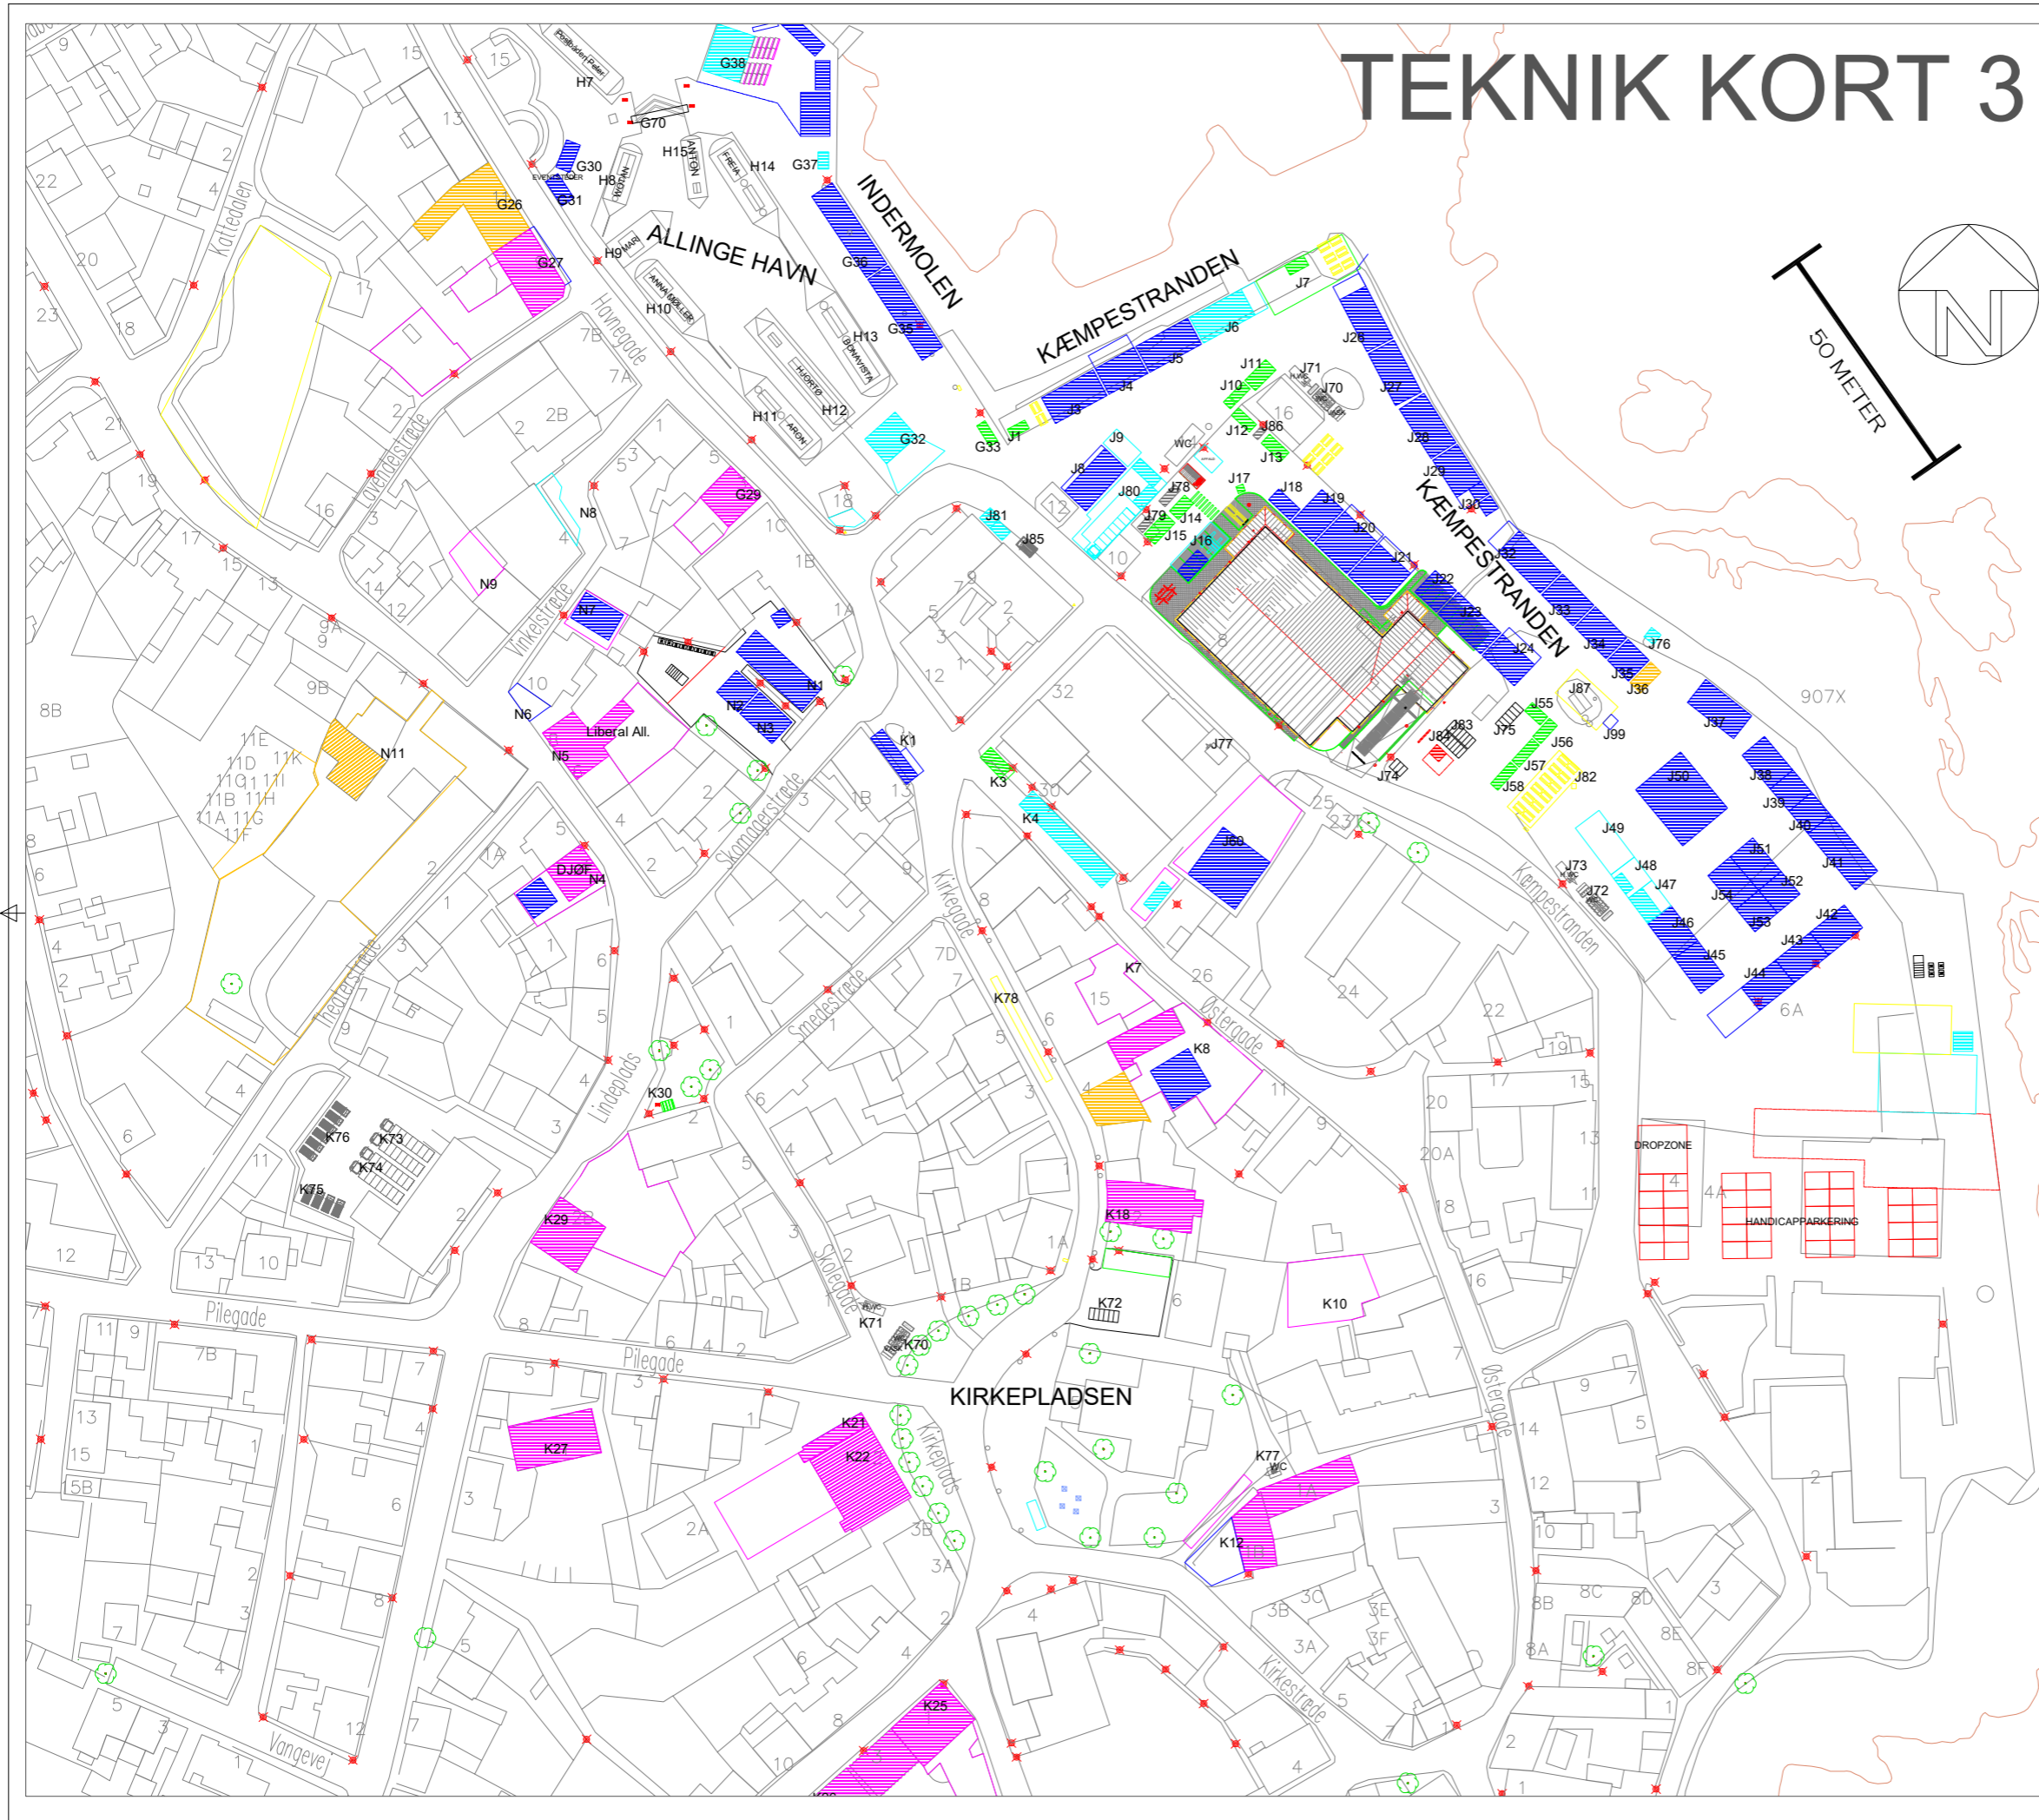

# TEKNIK KORT 3

- Bogstav for område - Lebenummer (tal) - Organisation
- G2 - PFA Pension
  - G3 - Forsikring og Pension
  - G4 - Danske Tech Startups
  - G5 - Dansk Arbejdsverforening
  - G6 - Det Blå Kompas
  - G7 - EU fundering teltet
  - G8 - Dansk Erhverv
  - G9 - Dansk Erhverv
  - G10 - Novo Nordisk Fonden
  - G11 - OORC - NNF O2 Research Center
  - G12 - Arbejdsmiljø Loungen
  - G13 - Dansk Metal
  - G14 - FiFa teltet
  - G15 - Sundhedsforskning SUH
  - G16 - Dyrenes Beskyttelse
  - G17 - EPICO - Scenen for IT-vefærd
  - G19 - Novo Nordisk Fonden
  - G21 - TDCNET
  - G22 - Zetland Gården
  - G23 - Zetland scenen
  - G24 - Radi kale Venstre
  - G25 - Lærernes Hus
  - G27 - Pimetime
  - G29 - SASInstitute A/S
  - G30 - Regnbueteltet
  - G31 - Designskolen Kolding
  - G32 - TV2 News-scenen
  - G35 - Københavns Universitet
  - G36 - Finansteltet
  - G37 - Bornholms Tidende
  - G38 - DR
  - H1 - J Lauritzen
  - H2 - I-verde Danmark
  - H3 - Scleroseforeningen
  - H4 - Handlingsskibet
  - H5 - Vandkantsscenen
  - H6 - Aarhus Universitet
  - H7 - Det Blå Danmark
  - H8 - Dansk Crowdfunding Forening
  - H9 - Havmad
  - H10 - Historien kaster anker, Nationalmuseet
  - H11 - IT-Branchens IT-Paratskib
  - H12 - Hjemmæværet
  - H13 - Den Grønne Ungdomsbewægelse
  - H14 - KOLLComms
  - H15 - Levende Hav
  - J3 - FP Talk
  - J4 - Holm Kommunikation
  - J5 - A4 Medier
  - J6 - Tandteltet
  - J8 - Det Udenrigspolitiske Selskab
  - J9 - Professionshøjskolen Absalon
  - J18 - ADHD foreningen
  - J19 - Faktaboksen
  - J20 - Den Danske Europabewægelse
  - J21 - Velfærdsteltet
  - J22 - MedCom
  - J23 - Sundhedsstyrelsen
  - J24 - Krifa
  - J26 - Professionshøjskolenes SangBar
  - J27 - Kæmpestrandens Debattelt
  - J28 - Eldre Gagen
  - J29 - Sydsievigteltet
  - J30 - Intact Denmark
  - J32 - Sundhedsmyndighedernes telt 1
  - J33 - Sundhedsmyndighedernes telt 2
  - J34 - AskovFonden - Fremtidens velfærd
  - J35 - OOD foreningen
  - J37 - Folkets Debattelt
  - J38 - KFLUM's Sociale Arbejde
  - J39 - Pædagogernes og Socialpædagogernes telt
  - J40 - Blå Kors Danmark
  - J41 - Himmel & Jærd
  - J42 - Socialt Indblik
  - J43 - fredsmiljøet
  - J44 - Dansk Håndbold
  - J45 - Børnesagens Fæltesråd
  - J46 - Folk og Tro
  - J47 - MobilKirken
  - J48 - The Red Van
  - J49 - Diabetesforeningen
  - J50 - Det fælles sundhedstelt
  - J51 - KAB-teltet
  - J52 - Danske Osteopater
  - J53 - LDN Foreningen
  - J54 - Det Sociale Netværk
  - J60 - HK Danmark
  - K1 - Danmarks Apotekerforening
  - K4 - Coop - Eventtelt
  - K7 - Rasmussen Global
  - K8 - Akademikernes Hus
  - K10 - Rud Pedersen Public Affairs
  - K12 - FRIDAY P/S
  - K18 - Advice A/S
  - K21 - Anonyme Alkoholikere
  - K22 - Bornholms Regionskommune
  - K25 - Tænk tanken DEA
  - K26 - Vestres Landsorganisation
  - K27 - SNDI Værestedet i Vestergade 1-3
  - K29 - KULTURENSPLADS
  - N1 - Kræftens Bekæmpelse
  - N2 - Dansk SpecialMatematik
  - N3 - Kræftforeningen Tidslerne
  - N4 - Djof
  - N5 - Liberal Alliances gård
  - N6 - Aftinget & Mandag Morgen
  - N7 - Aftinget & Mandag Morgen, Vnklén
  - N8 - Aftinget, Folkescenen
  - N9 - Aftinget, Haveteateret
  - N13 - Politiken
  - N17 - Carlsbergfamilien